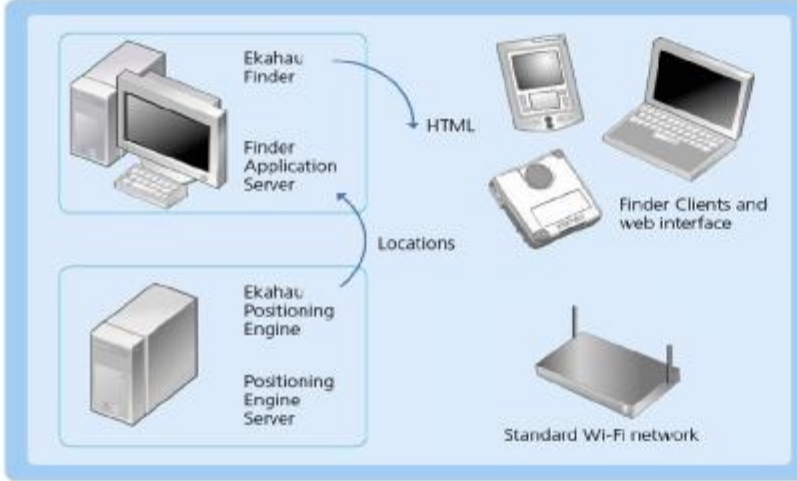

Sistem Gereksinimleri

Kişiselleştirme ve Entegrasyon

Ekahau Finder, kullanıcı arabirimini kolayca kişiselleştirebileceğiniz şekilde tasarlanmıştır. Bu, kendine özgü terminoloji ve grafik elementler içeren endüstrilerin, coğrafi alanların ya da iş süreçlerinin ihtiyaçları ile kolayca uyumu sağlar.

Faydalar

- Değerli varlık ya da kişilerin nerede olduklarını anında bulun
- Standart bir web tarayıcısı ile konum bilgisine erişin
- Hızlı kurulum ve uygulama ile para ve zamandan tasarruf edin
- Alışıldık web tarayıcı arayüzü ile eğitim sürelerini ve destek maliyetlerini düşürün
- Özgün ihtiyaçlarınıza göre kolayca kişiselleştirin

Ekahau Finder'ın Temel Özellikleri

- İzlenecek kişi ya da varlıkların konumlarını, Dr.Burçak gibi isimleri, ya da araç tanımlama numarası ya da nakliye numarası gibi tanımlamaları kullanarak sorgulayabilirsiniz
- Belirli bir alanda konumlanmış varlıkları sorgulayabilirsiniz
- Konum bilgisini, izleme yapılan alanda, bir harita ya da plan üzerinde grafiksel olarak alabilirsiniz
- Kullanıcı arabirimi ile birden fazla varlık için toplu sorgulama yapabilirsiniz
- Arabirimi, bir plan dahilinde düzenli olarak tazelemesi için ayarlayabilirsiniz
- Sorgularınızı, standart web arabirimine sahip herhangi bir cihazdan çalıştırabilirsiniz

Teknik Özellikler

- Desteklenen Platformlar: Win XP, 2000 or Linux (certified for SuSe9.2)
- Bellek Gereksinimleri: 256MB Ana bellek, 200MB Disk alanı
- Desteklenen Tarayıcılar: MS IE6.0 ya da üstü, Pocket IE (PPC 2002-2003)

www.sydma.com
info@sydma.com
satis@sydma.com

Türkiye

Sydma Kontrol Ltd. Şti.

Acıbadem Şehit Şükrü Sok.
Bizim Evimiz Sitesi E Blok No:1
Üsküdar / İstanbul - Türkiye
Tel : 90 216 339 62 47 - 48
Faks : 90 216 327 63 55

Registered
Partner